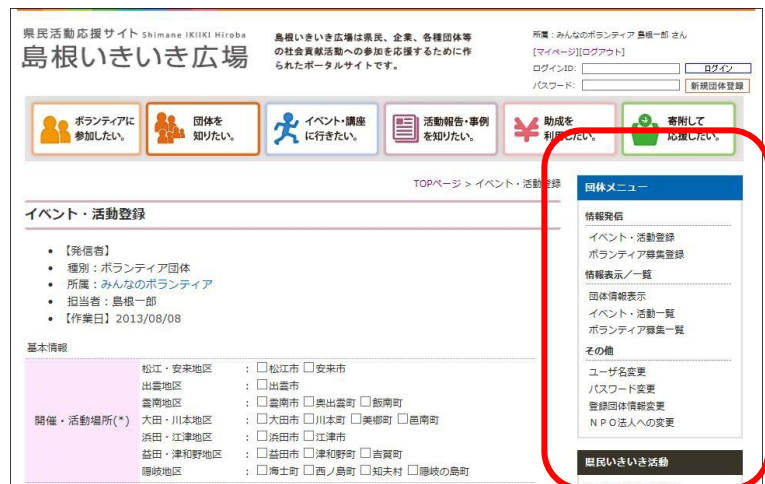

ーボランティア・その他団体の登録編ー

ーNPO法人登録編ー

をお読みください。

ログインとは

登録したボランティア団体又は NPO 法人の方で以下の機能が利用できます。機能を利用するためにログインを行います。

【すべて公開を選択した方ができる機能】

- イベント・活動情報の入力・サイトへの掲載
- ボランティア募集情報の入力・サイトへの掲載
- 団体の基本情報の更新・サイトへの掲載
- 団体の基本情報の更新

【サイトに公開しないと選択した方ができる機能】

- 団体の基本情報の更新

ログインについて説明します。

1. トップページからID・パスワードを入力し、ログインボタンをクリックしてください。

2. ログインすると、左側のメニューがユーザーのタイプ別に変わります。

3. 登録団体用画面から情報発信をしていきます。